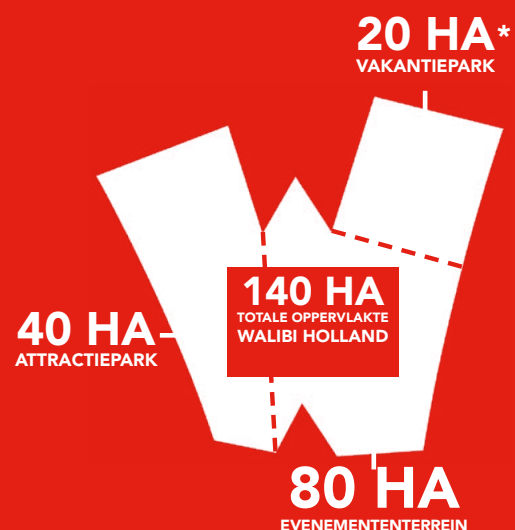

WEETJES & CIJFERS

SINDS
1971

38

VERSCHILLENDE
ATTRACTIES

3 WATER
ATTRACTIES

+

12 THRILL
ATTRACTIES

74.931
VOLGERS OP INSTAGRAM

132.151
FANS OP FACEBOOK

22.644
VOLGERS OP TWITTER

1.418
VOLGERS OP SNAPCHAT

7 THEMA GEBIEDEN**

6 SOUVENIR
WINKELS

1,5 MILJOEN VIEWS
OP DE YOUTUBE VIDEO
ROLLERCOASTERMEAL 3.0

STUKTV

1250 MEDEWERKERS
PER SEIZOEN

100 MEDEWERKERS
IN DE WINTERMAANDEN

12 DAGEN
HALLOWEEN
FRIGHT NIGHTS

3.000 KLEDING ITEMS
TIJDENS HALLOWEEN FRIGHT NIGHTS

40 GRIMEURS

8 SCARE
ZONES

13 HORECA
GELEGENHEDEN

4.400
AUTO'S OP HET
PARKEERTERRAIN

300
ACTEURS

6 HAUNTED
HOUSES

* aantal hectare. 140 Ha is net zo groot als 280 voetbalvelden bij elkaar!

** check de plattegrond in de toolkit voor alle gebieden en attracties op walibi.nl/spreekbeurten